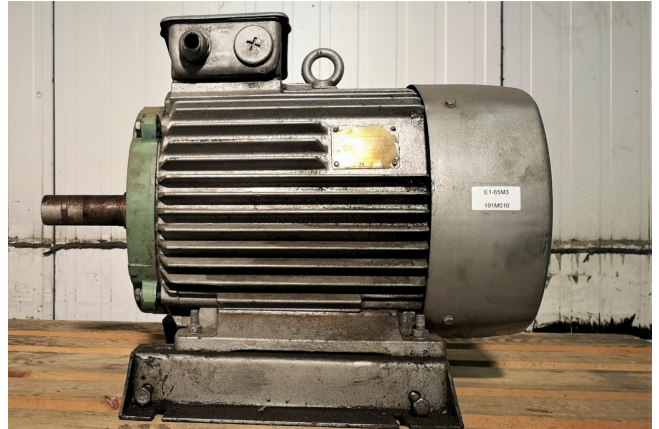

## VEM Motors KPER 160 L6-4

### Specifications

Marca	VEM Motors
Tipo	KPER 160 L6-4
kW	7,5
RPM	1455
Size & Weight	600x450x460 mm (LxWxH)
50 Hz / 60 Hz	50 Hz
Stock	1

#### Used VEM Motors KPER 160 L6-4

Used VEM (Nordheim) Electric motors type KPER 160 L6-4 with 5,57/7,5 kW and 970/1455 RPM at 50Hz. Sizes 600x450x460 mm (LxWxH). Weight: 114 kg.